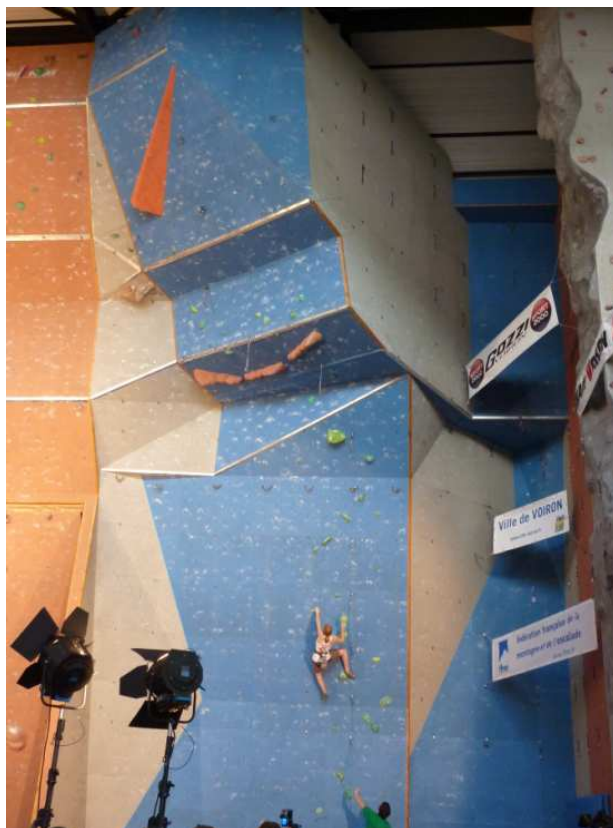

12 TESO Emeline CHAMBERY ESCALADE

13 EUGENE Chloé ESCALADE VOIRON ALPINISME

La fin des qualifs en milieu d'après midi, nous permet une petite balade en ville puis pizza le soir à la pizzeria TI AMO de Voreppe. Bien retenir l'adresse de cette Pizzeria pour les futurs déplacements sur Voiron, rapport qualité prix imbattable.

Le lendemain matin, fermeture de l'isolement à 9H00 et lecture des voies dans la foulée.

Mais où sont-elles ?

## COMPTE RENDU COMPETITION

Pour décortiquer la voie de demi-finale estimée à un 8b par les ouvriers et trouver la solution, tous les atouts sont bons à prendre .....

Début du spectacle à 10H00. Une première partie en dalle déversante dès le début bien vicieuse suivi d'une redoutable traversée en toi au milieu et pour finir une section assez physique pour remonter un volume (voir photo ci dessous) .Camille et Clémence feront leur maximum dans des conditions qui défient les lois de l'apesanteur.....